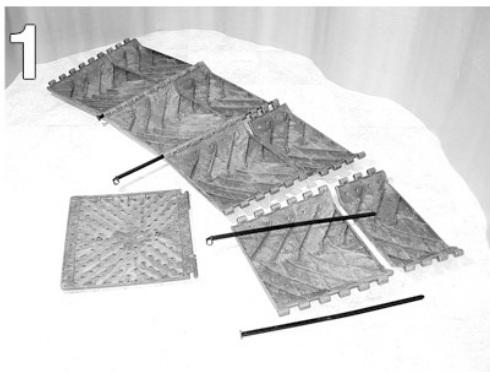

1.) Assemblez  
les éléments  
avec les tiges.  
Les 2 tiges avec  
oeillet doivent  
être l'une à  
coté de l'autre

2.) Placez  
les murs à  
la verticale  
et finissez  
de les  
assembler  
en carré

**Attention! Les oeillets doivent être installés vers l'extérieur du silo.  
Ceci permet l'ouverture du couvercle sans résistance. Tout  
autre montage casserait les oeillets ou les axes du couvercle**

4

4. Votre silo est maintenant prêt à l'emploi.

4 panneaux haut, 4 panneaux bas,  
1 couvercle, 2 tiges „O“, 2 tiges „T“

NF094 - Composteurs  
de proximité

Pour plus d'informations,  
consulter le site  
[www.ecolabels.fr](http://www.ecolabels.fr)