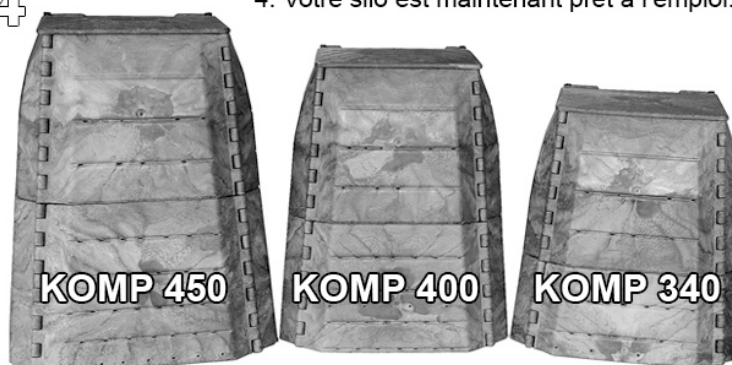

4

4. Votre silo est maintenant prêt à l'emploi.