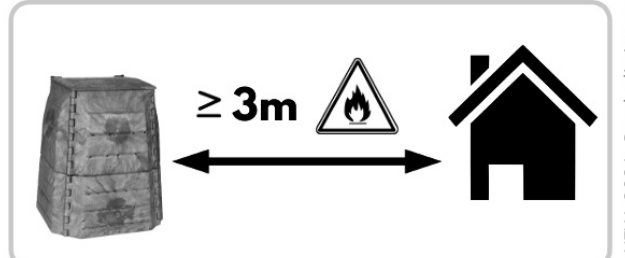

UMWELTSCHUTZPREIS O.Ö.
PRIX DE L'ENVIRONNEMENT
ENVIRONN. PROT. AWARD.
U. AUSTRIA 1990 & 1995 & 2000

CONTAINER TRADING WFW GmbH

☑ Vorchdorfer Straße 27,
A-4643 Pettenbach - AUSTRIA
☎ +43(0)7586/8822 @ office@ctwfw.at

Container

www.ctwfw.com

Thermo Composter: